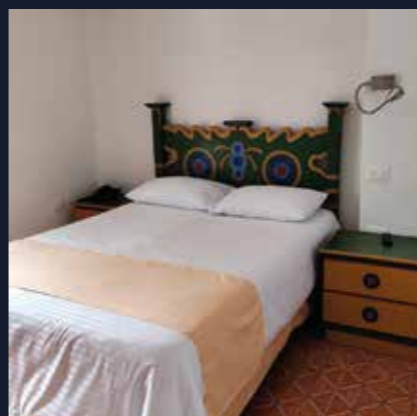

ACOMODACIÓN DOBLE (DOS PERSONAS)

ESTÁNDAR FASE A

TEMPORADA BAJA	TEMPORADA ALTA
$ 390.000	$ 440.000
N/A Adulto adicional	N/A Adulto adicional
N/A Niño adicional (3 - 11 años)	N/A Niño adicional (3 - 11 años)

Incluye: Desayuno, almuerzo y cena.

Zonas húmedas (Piscina climatizada, turco y jacuzzi) juegos de salón