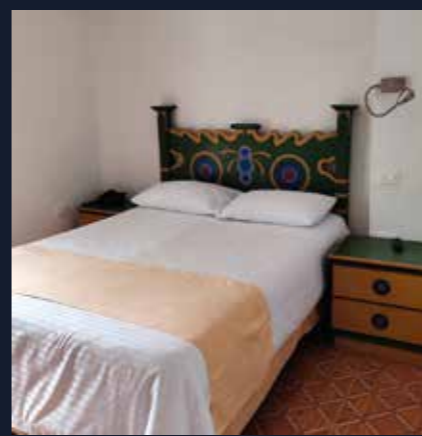

ACOMODACIÓN DOBLE (DOS PERSONAS)

ESTÁNDAR FASE A

TEMPORADA BAJA

$ 310.000

N/A
Adulto adicional

N/A
Niño adicional (3 - 11 años)

TEMPORADA ALTA

$ 360.000

N/A
Adulto adicional

N/A
Niño adicional (3 - 11 años)

Incluye: Solo Desayuno

Zonas húmedas (Piscina climatizada, turco y jacuzzi) juegos de salón