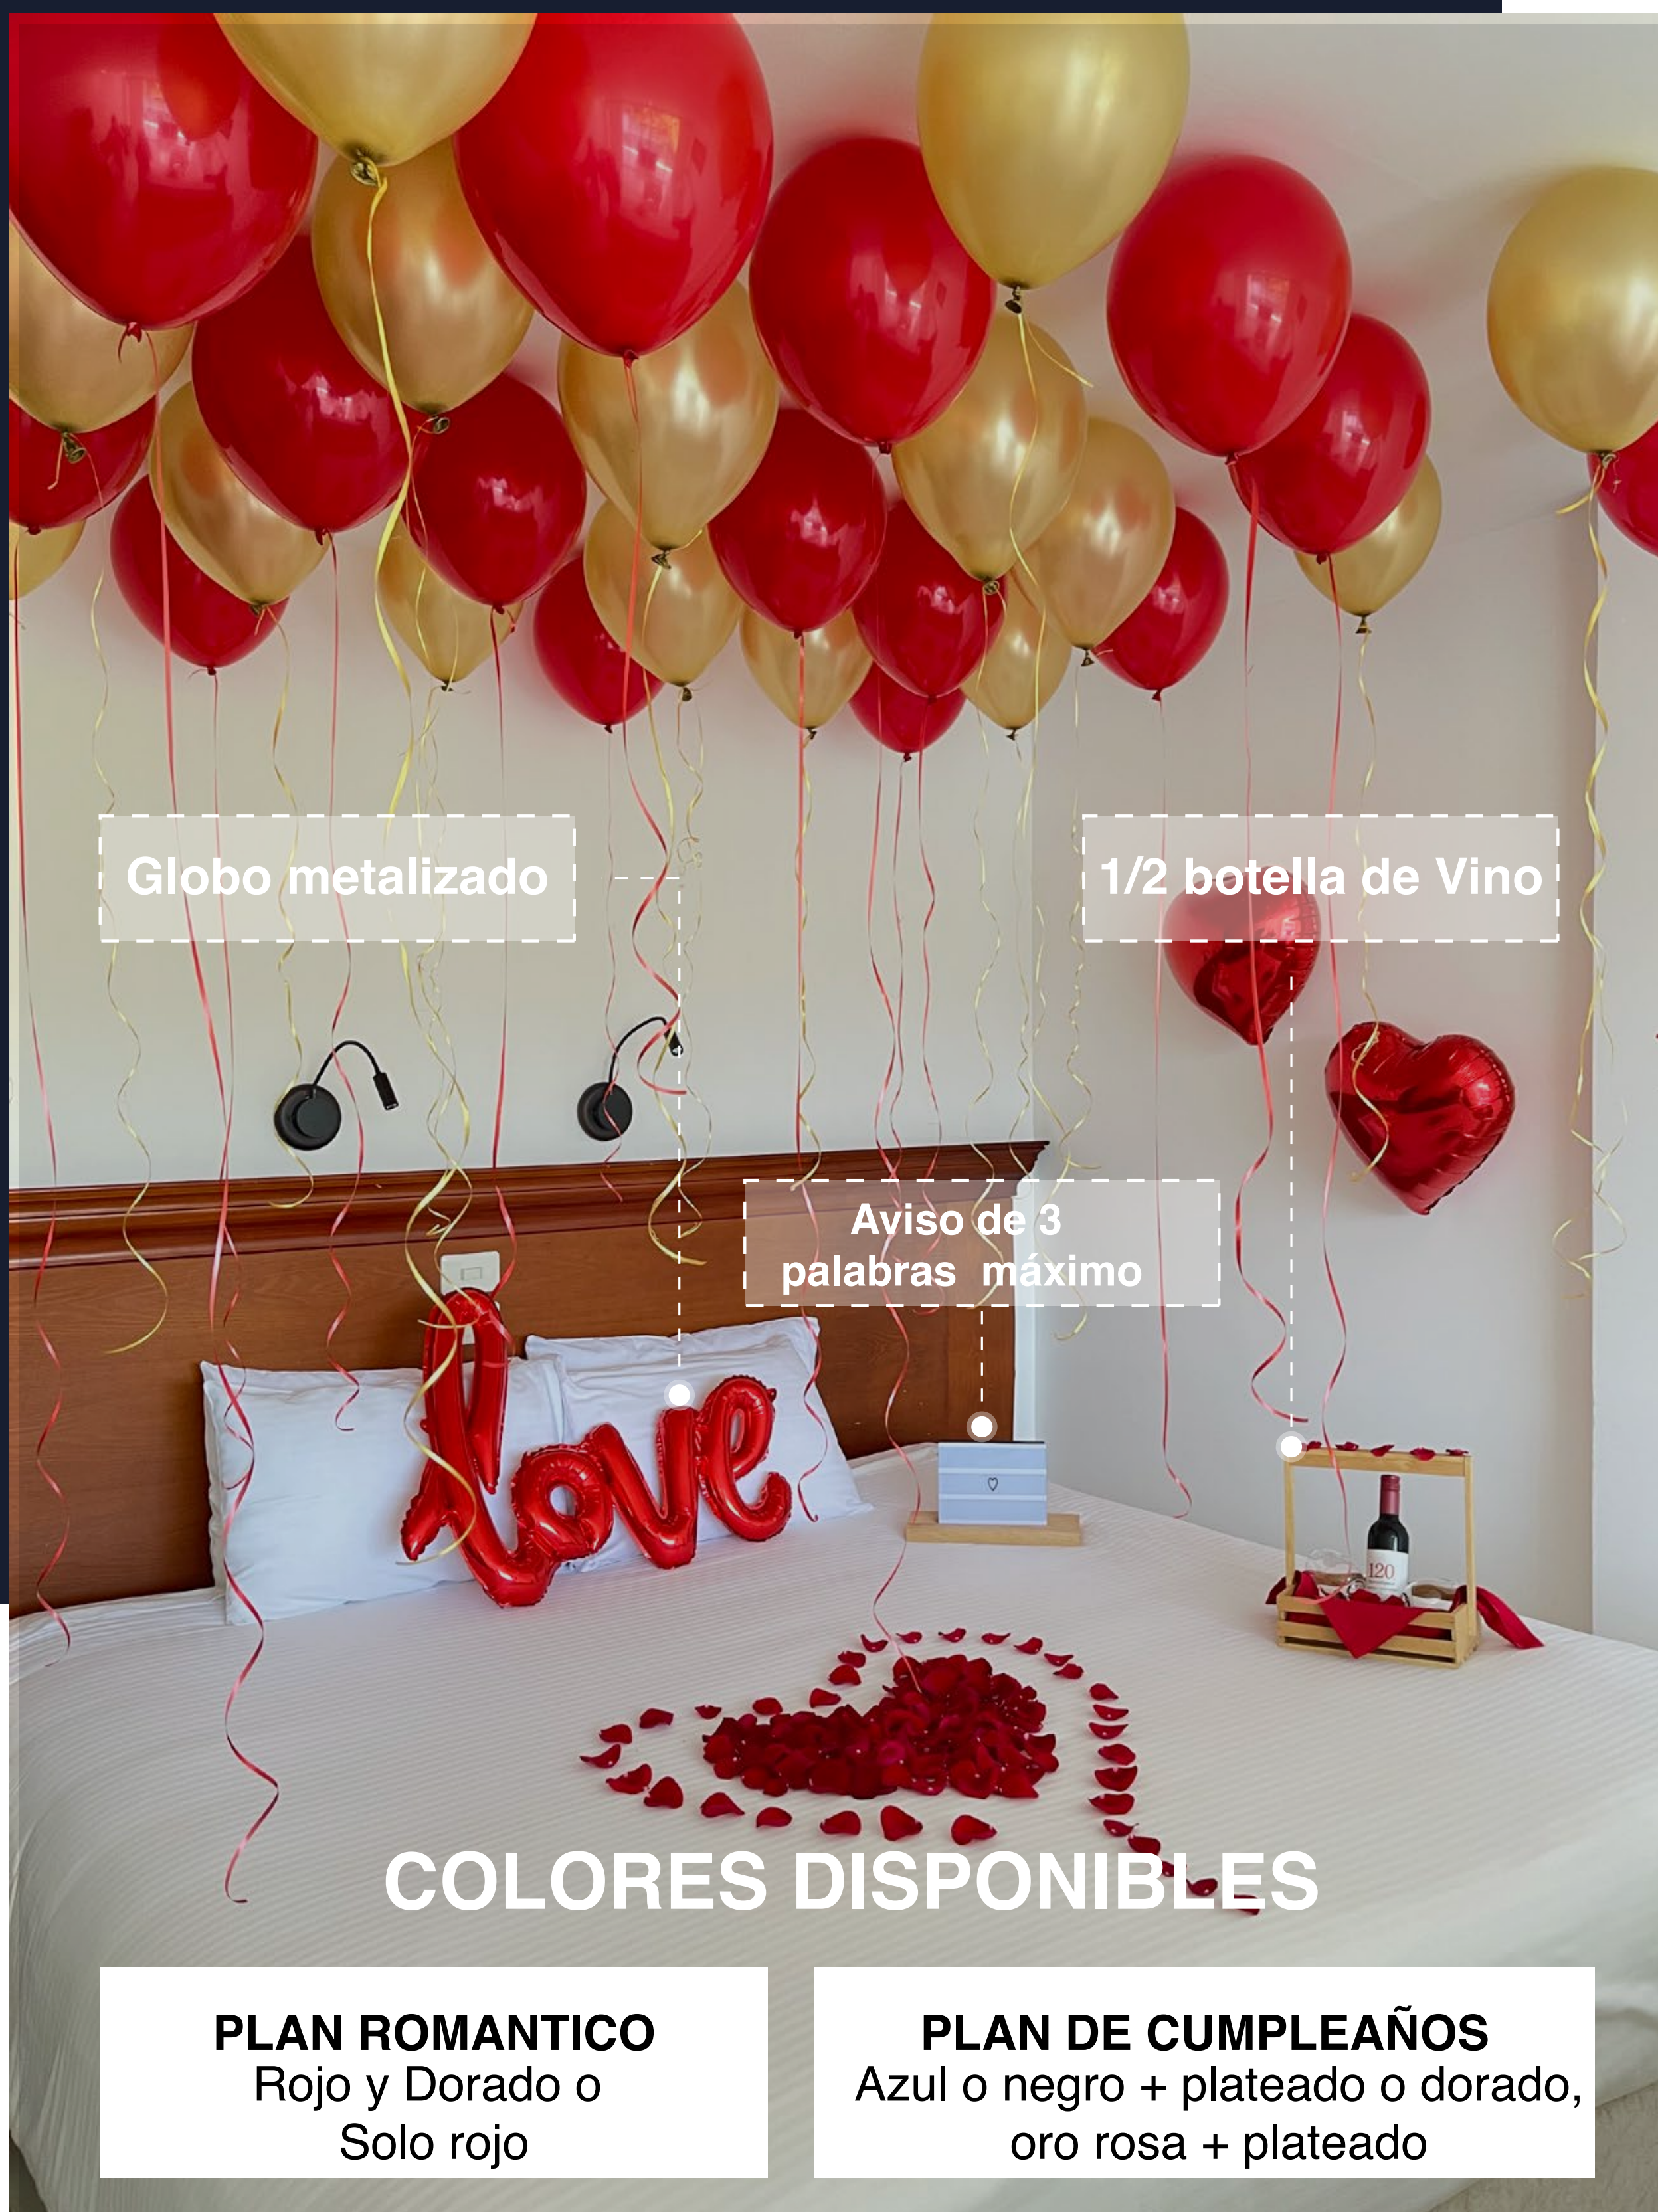

Suite Junior

Globo metalizado

1/2 botella de Vino

Aviso de 3
palabras máximo

COLORES DISPONIBLES

PLAN ROMANTICO

Rojo y Dorado o
Solo rojo

PLAN DE CUMPLEAÑOS

Azul o negro + plateado o dorado,
oro rosa + plateado

PRECIO: 350.000 COP

ADICIONES

Adiciones de bombas en el piso
Adición de camino de pétalos