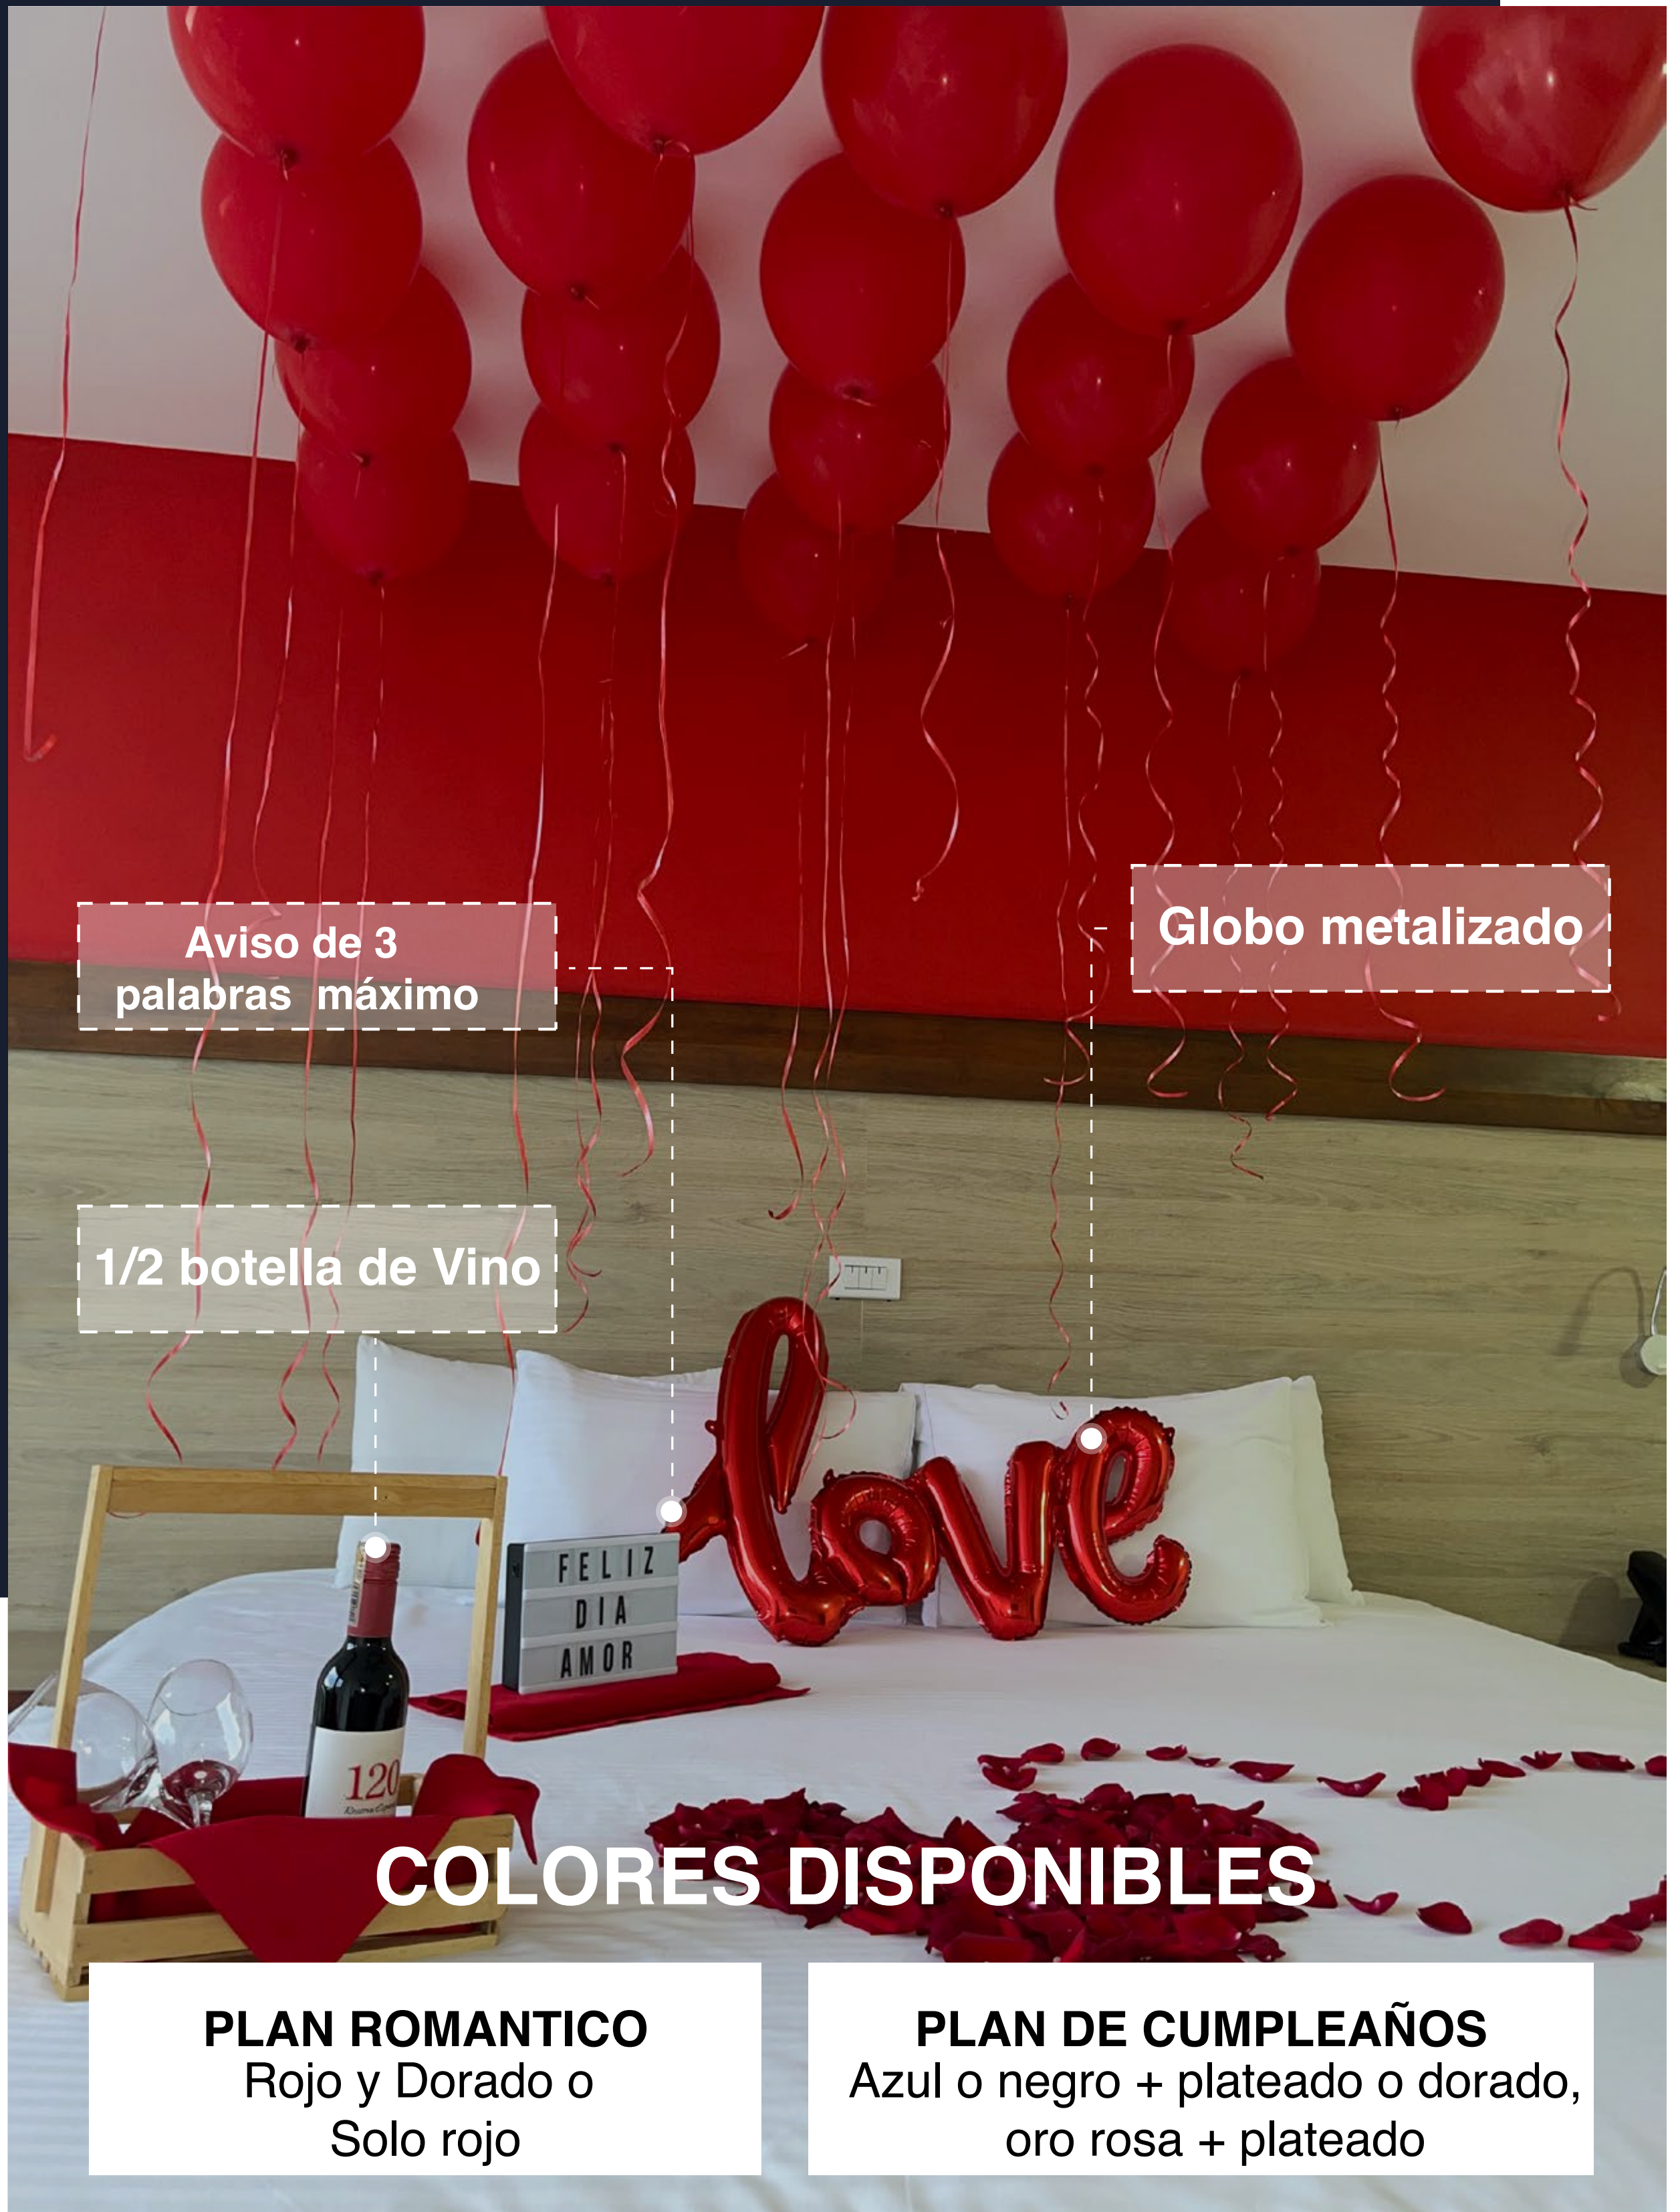

Suite Junior Panorámica

PRECIO: 350.000 COP

ADICIONES

Adiciones de bombas en el piso
Adición de camino de pétalos